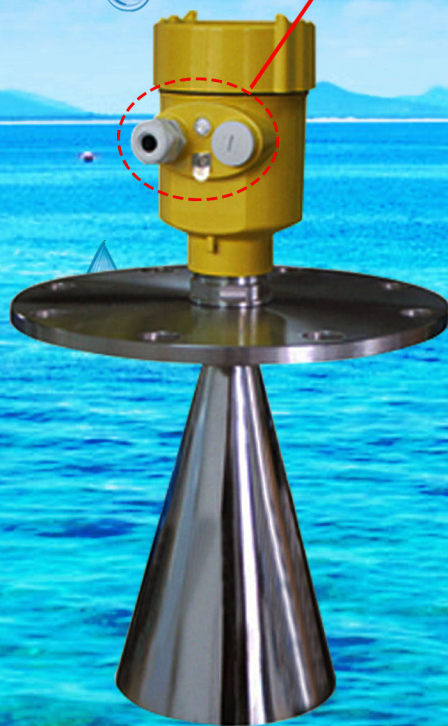

# 卢瑟福雷达液位计

# 卢瑟福雷达物位计

4-20 mA  
24V DC  
HART (可选)  
IP67

以质量决胜市场  
以信誉广交朋友

卢瑟福智能仪器（上海）有限公司  
Rutherford Intelligent Instruments (Shang hai) Co., LTD

专业**防雷**设计  
测量性能稳定

专业密封设计  
**IP67**防水

用心做产品

高清的LCD显示  
现场查看更方便

# 非接触式测量 适用于多种测量介质

性能  
稳定

安全  
可靠

316L不锈钢