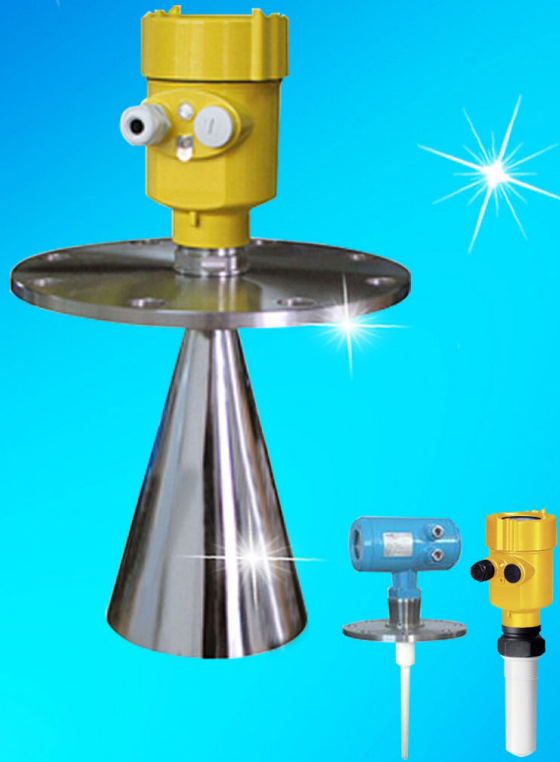

# 卢瑟福雷达液位计

# 卢瑟福雷达物位计

4-20 mA  
24V DC  
HART (可选)  
IP67

以质量决胜市场  
以信誉广交朋友

卢瑟福智能仪器（上海）有限公司  
Rutherford Intelligent Instruments (Shang hai) Co., LTD

专业**防雷**设计  
测量性能稳定

专业密封设计  
**IP67**防水

用心做产品

高清的LCD显示  
现场查看更方便

# 非接触式测量 适用于多种测量介质

性能  
稳定

安全  
可靠

316L不锈钢